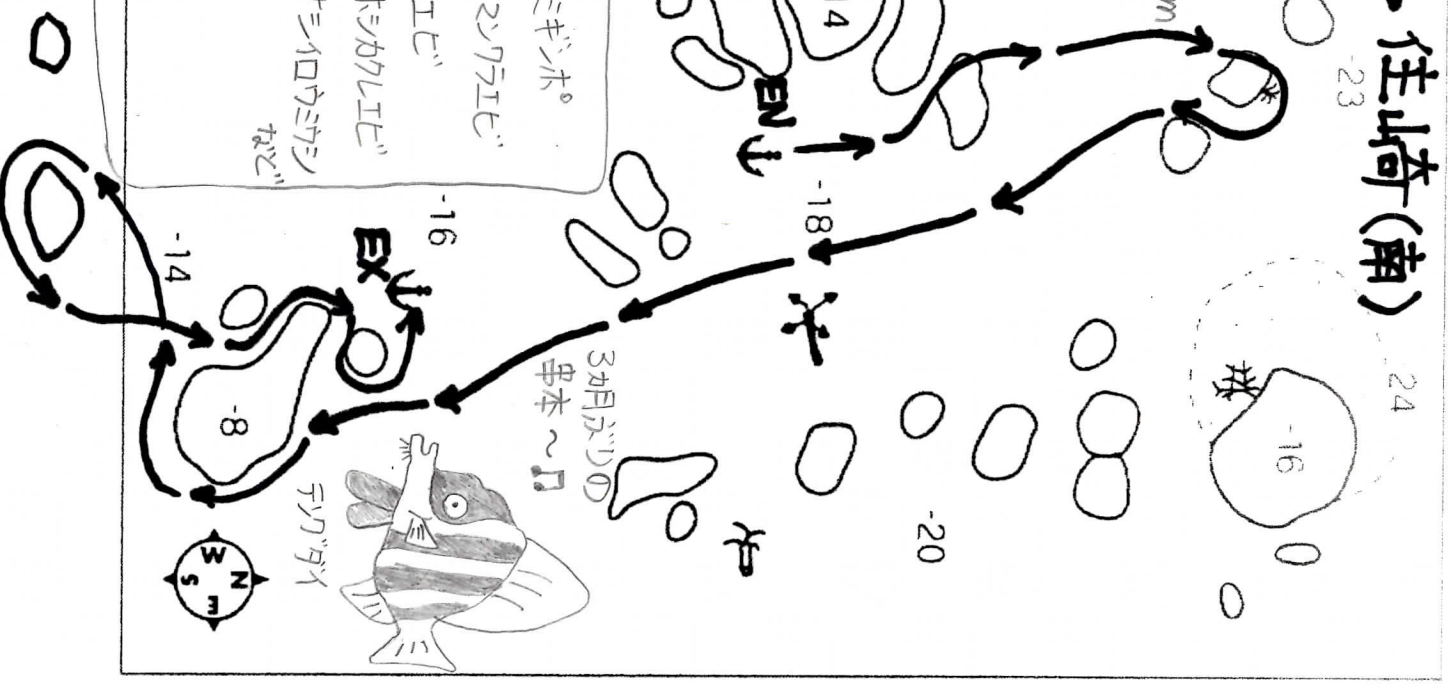

住崎 → 住崎(南)

Sumisaki

2018. 9. 13 タイプ1

⊙25℃ ⊙26℃ ⊙12m

- 見た生物
- イサキ群
 - ツバムラオ
 - テラグダイ
 - ホウライカジ群
 - クロホシエダイ
 - キンクハナ群
 - ニギダイ群
 - ニラギンボ
 - ホクシウラエビ
 - イセエビ
 - アカホシカクレエビ
 - アカホシカクレエビ
 - アカホシカクレエビ

備前

Bizen

2018. 9. 13 タイプ2

⊙25℃ ⊙25.6℃ ⊙12m

来月は息子さんと
串本へ行らして下さいね

- 見た生物
- クマノミ
 - キンクハナダイ
 - キンギョハナダイ
 - イソギンボ
 - ガラスハセウサ
 - イソギンチャクモエビ
 - コヌチコシオリエビ
 - ヒョウモンウミウシ